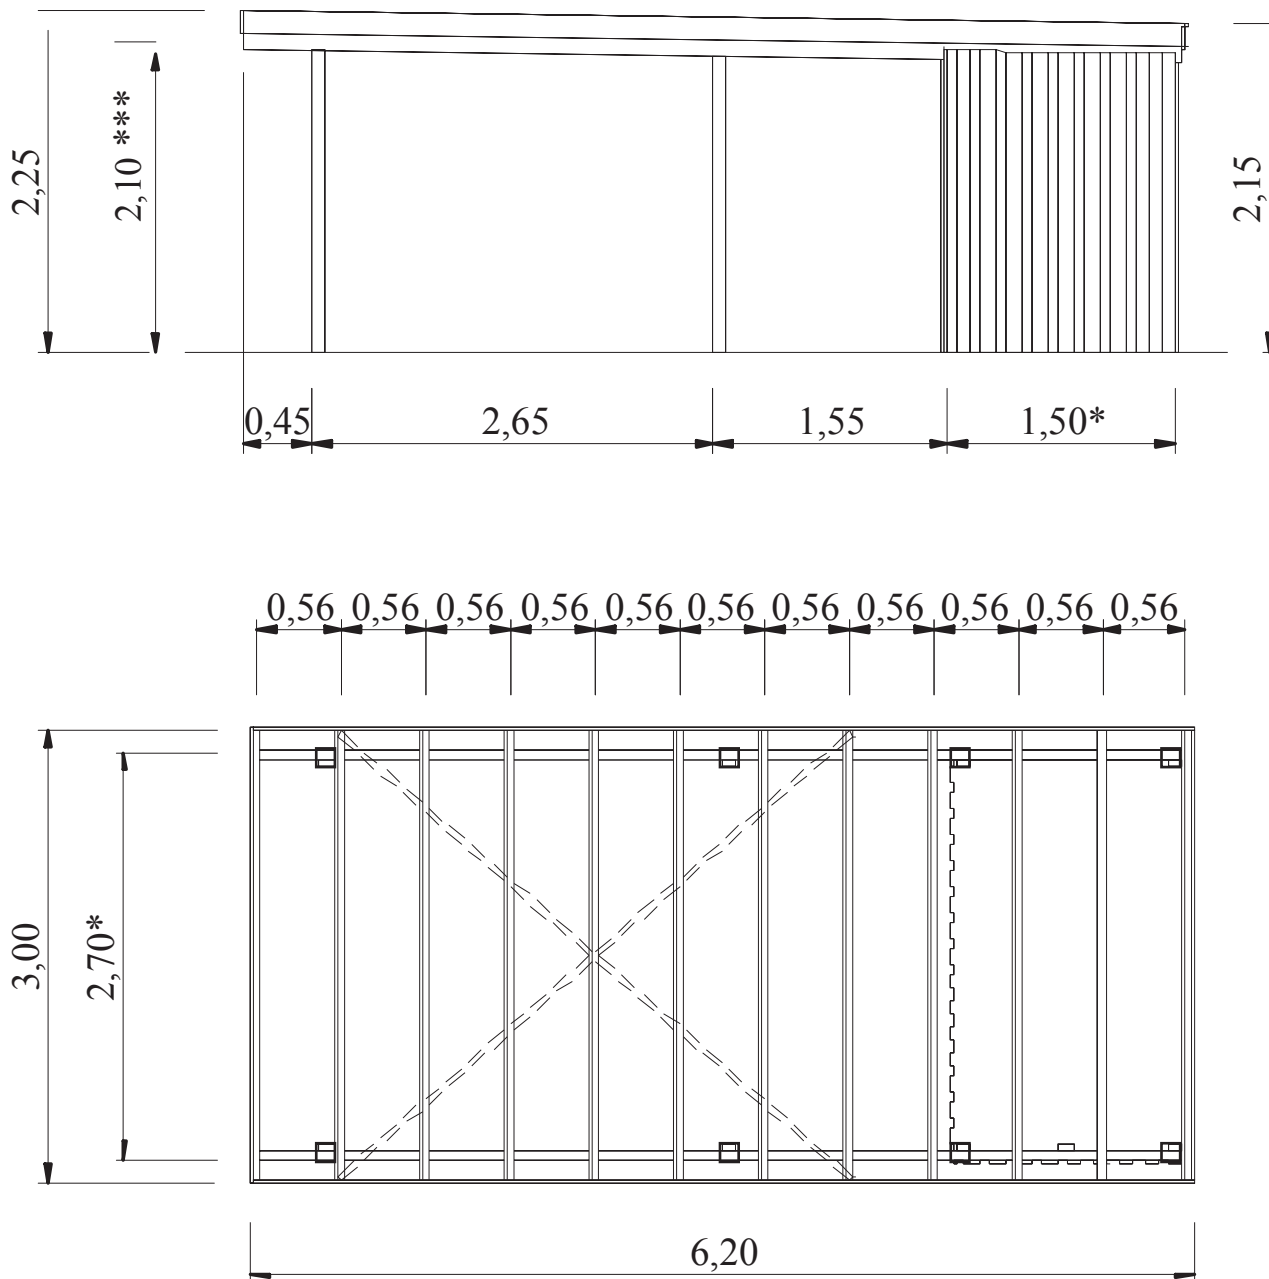

VÆREBRO CARPORTE

MODEL CAR01R

**Værebros Træløst
og Byggecenter**

Lyshøjvej 14, 3650 Ølstykke
47179944

www.vaerebro.dk

Fog[®]

- * Mål udvendig på stolper
- ** Afstand fra stern ved H= 2,50m
- *** Mål overkant rem

Stolpe 100x100 Trykimprægneret
 Rem 45x145 Spærtræ
 Spær 45X95 Reglar
 Tag Plasttrapez
 Stern 25x150 Trykimprægneret
 Beklædning 16x100 Trykimprægneret
 Ekstra stolpe til brug for valgfri placering af dør i udhus medfølger